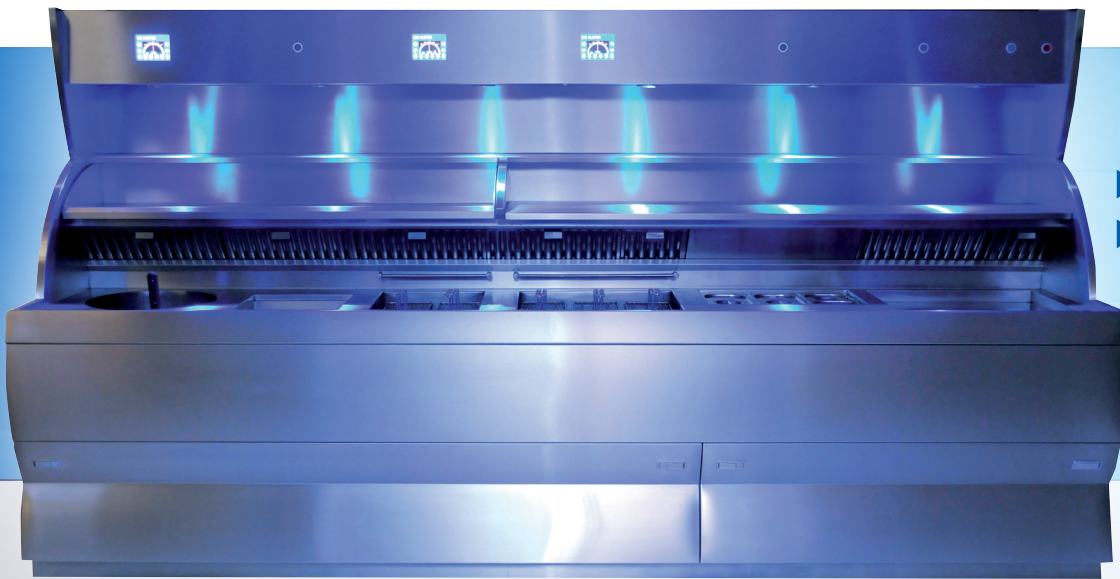

DM FRYER ORANDA (36 tot 42 KW)

De zuinigste
bakwand op de markt!

La moins énergivore du marché!

- ▶ Hoog rendement
- ▶ Haut rendement

OMSCHRIJVING

- Rendement van **92,7 tot 94,9%**
- Machine volledig in inox
- Dikste beschikbare stalen ketelwand
- Regelbaar KW vermogen per ketel
- Unieke gelijkmatige warmteverdeling
- Werkelijke koude zone
- Superieure bakkwaliteit en -snelheid
- Touch screen
- Timer functie
- **Samenstelling van de bakwand volgens uw wens. Tal van opties mogelijk**

DESCRIPTION

- Rendement de **92,7 à 94,9%**
- Machine entièrement en inox
- Cuve en acier
- Puissance réglable des KW par cuve
- Répartition de la chaleur unique
- Zone froide réelle
- Qualité et rapidité de cuisson supérieur
- Ecran tactile
- Timer / minuterie
- **Configuration de la machine suivant vos souhaits. Tas d'options possible**

De Fryer

Friteuse met voorsprong

La friteuse du future

De Meester NV

Eckelaerthof 6 - 9111 Belsele

Open van maandag tot vrijdag van 8u30 tot 18u30
Zaterdag van 9u00 tot 12u30 - Zon- en feestdagen gesloten

Ouvert du lundi jusqu'au vendredi de 8.30 h à 18.30 h
Samedi de 9.00 h à 12.30 h - Fermé: dimanche et jours feriés